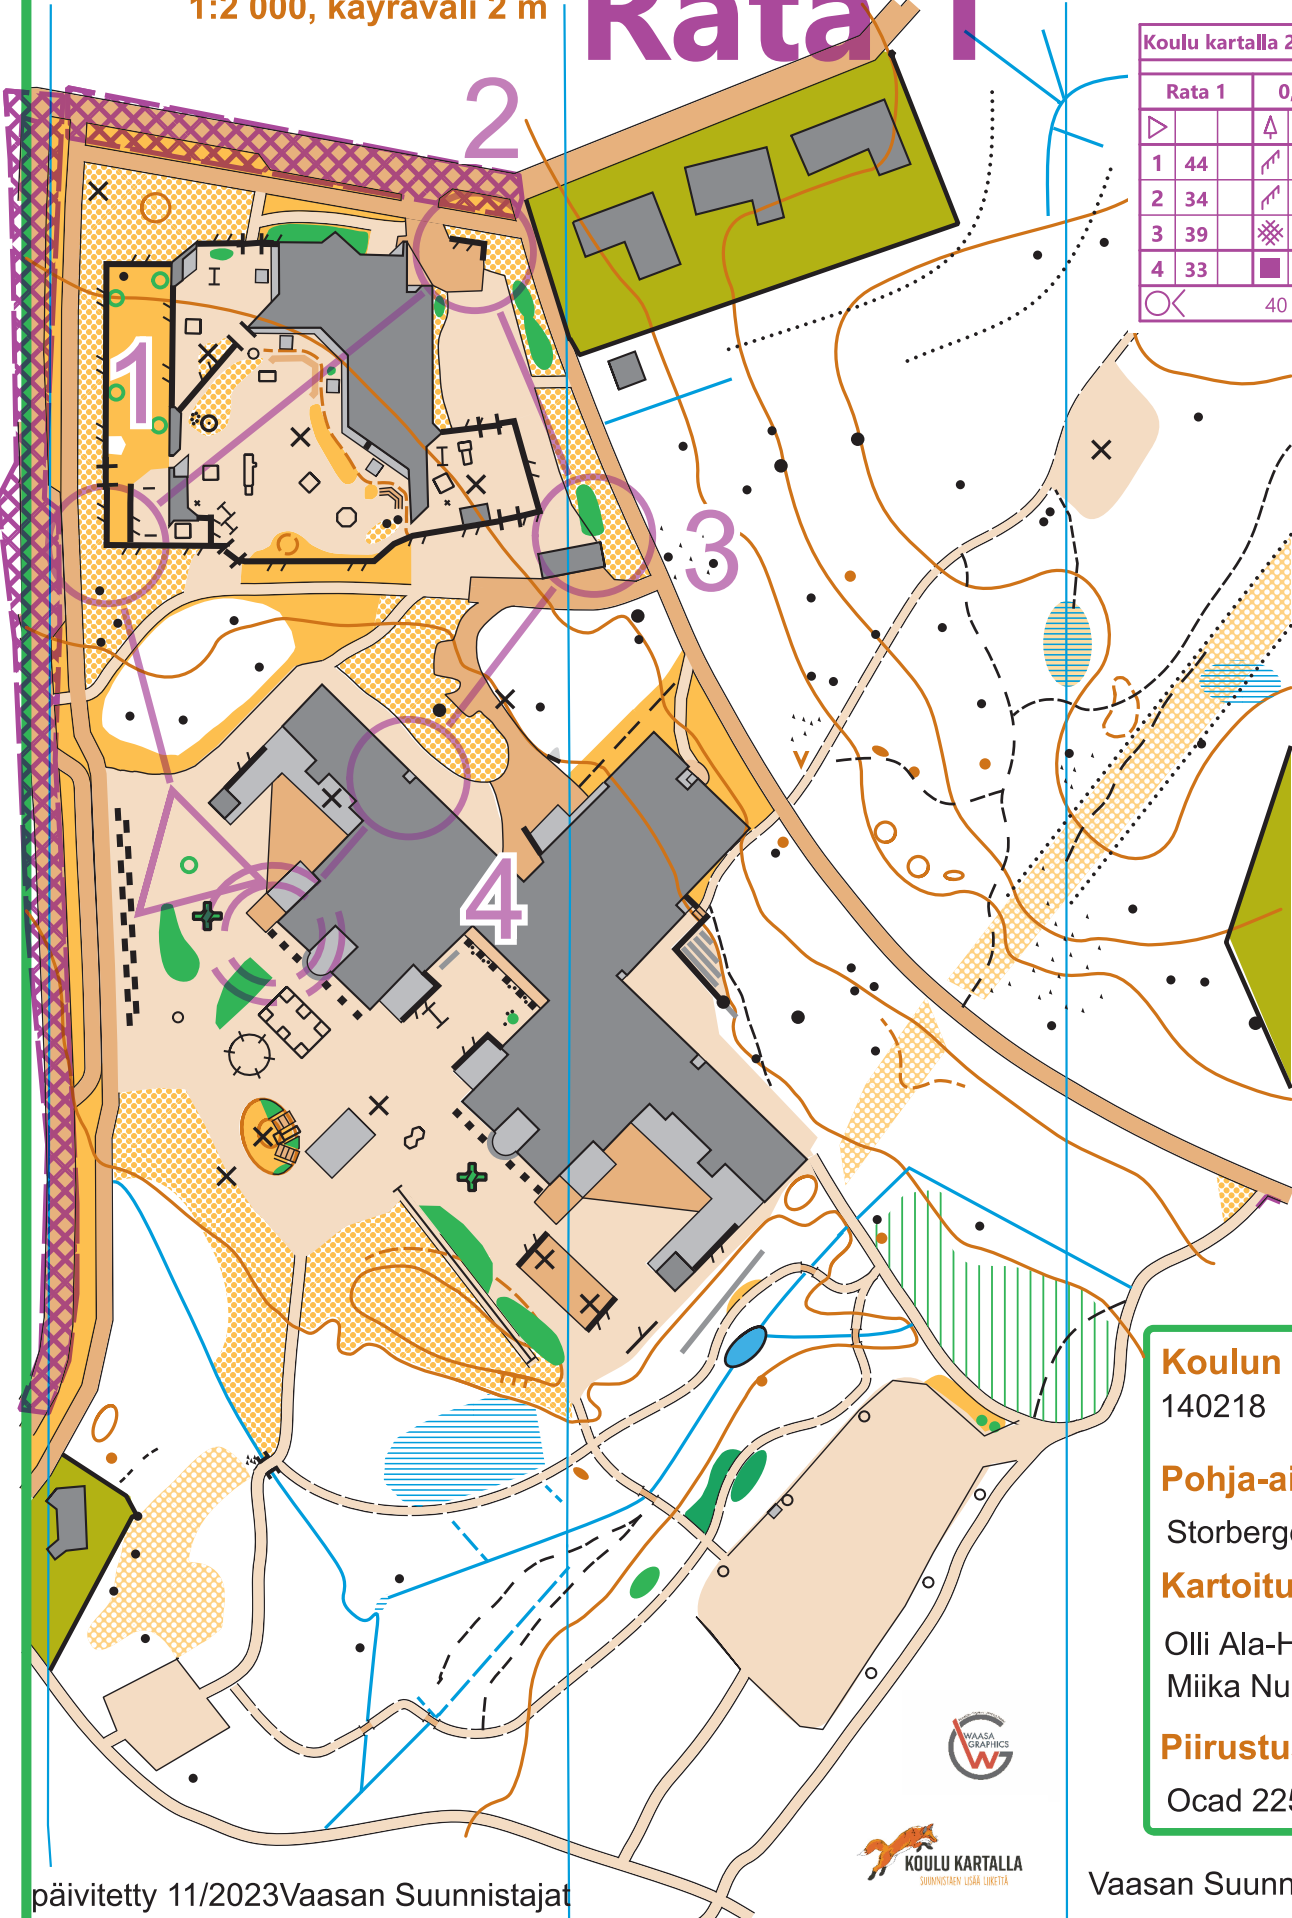

LÄNSIMETSÄN KOULU

Pihakartta Vaasa, Gerby
1:2 000, käyräväli 2 m

Rata 1

Koulu kartalla 23.4.-12.5.2024

	Rata 1	0,3 km	
▶		▲	
1	44	▲	└
2	34	▲	└
3	39	■	○
4	33	■	◀

40 m

SUUNNISTUS

Koulun pihakartta
140218

Pohja-aineisto
Storbergetin kartta

Kartoitus:
Olli Ala-Honkola ja
Miika Nurmi 4/2014

Piirustus:
Ocad 2251