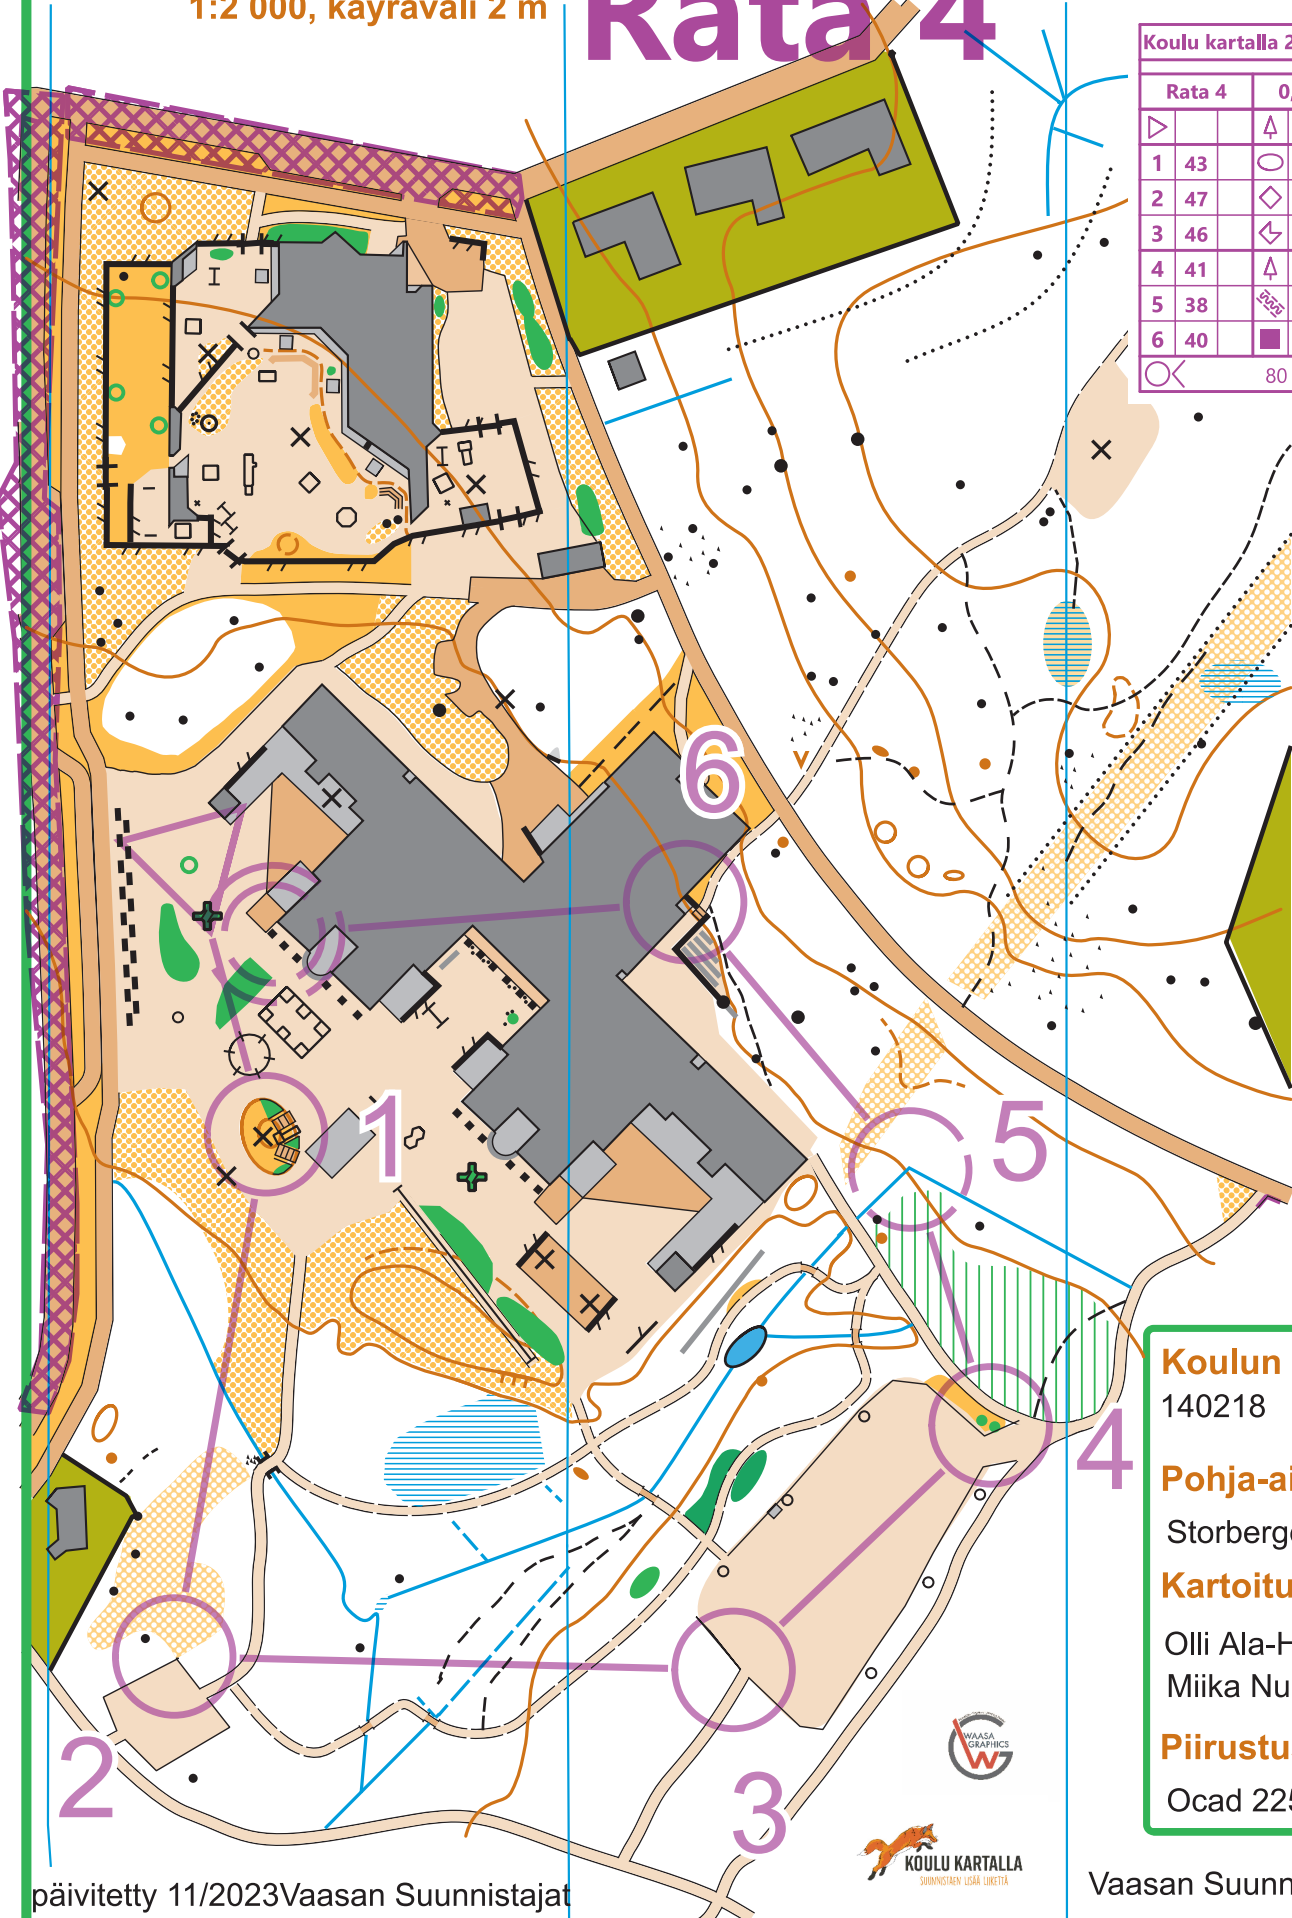

# LÄNSIMETSÄN KOULU

Pihakartta Vaasa, Gerby  
1:2 000, käyräväli 2 m

## Rata 4

Koulu kartalla 23.4.-12.5.2024

Rata 4		0,5 km	
▶		▲	
1 43	○		◡
2 47	◇		▲
3 46	◁		▶
4 41	▲ ▲		≡
5 38	◡		<
6 40	■		└

○ 80 m ○

SUUNNISTUS

**Koulun pihakartta**  
140218

**Pohja-aineisto**

Storbergetin kartta

**Kartoitus:**

Olli Ala-Honkola ja  
Miika Nurmi 4/2014

**Piirustus:**

Ocad 2251