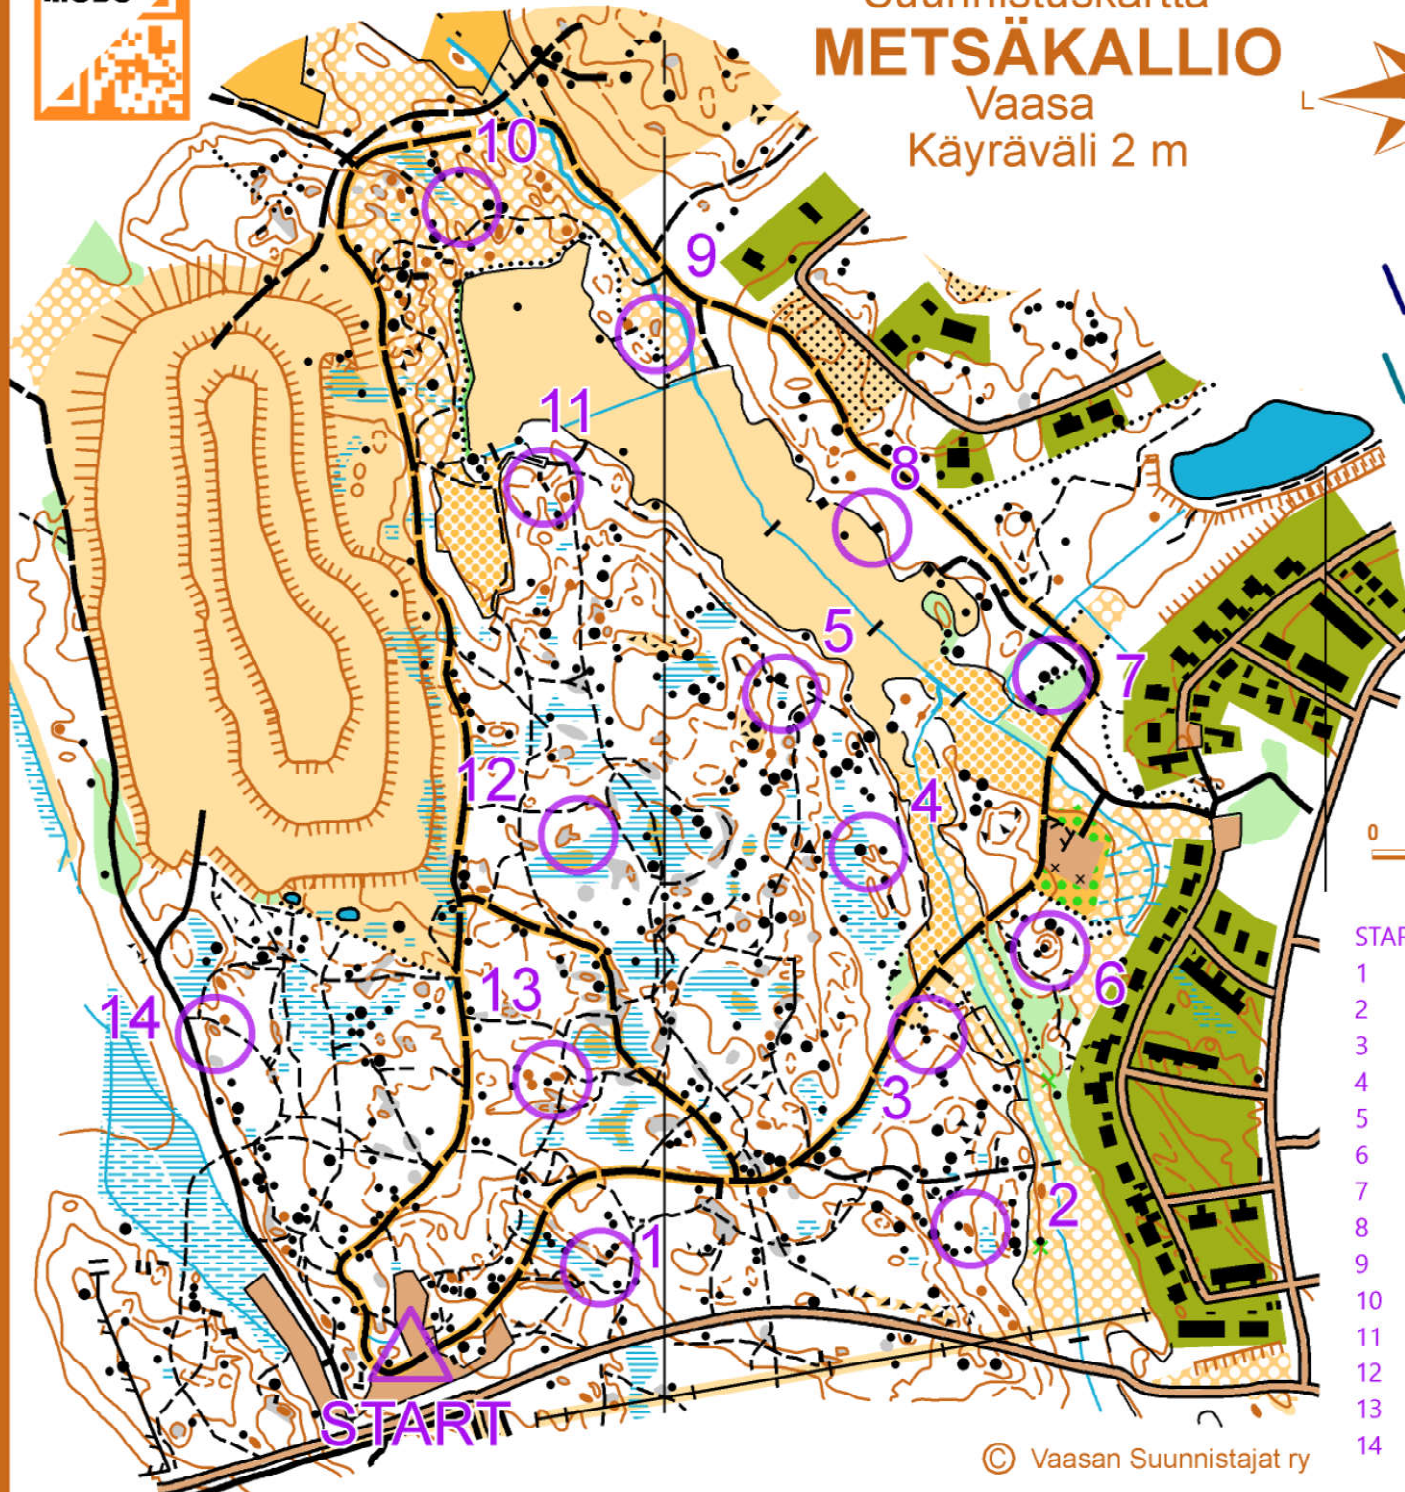

MO30

Suunnistuskartta  
**METSÄKALLIO**  
Vaasa  
Käyräväli 2 m

V A S A .  
V A S A .

0 100m 200m 300m

- START Kenttä, Lounaiskulma
- 1 Jyrkäne, Juurella
  - 2 Kumpare, Itäjuuri
  - 3 Kivi, Kaakkoisreuna
  - 4 Notko, Kaakkoiskulma (sisäpuoli)
  - 5 Suo, Pohjoisreuna
  - 6 Kukkula, Päällä
  - 7 Kivi, Lounaisosa
  - 8 Rakennus, Luoteiskulma
  - 9 Kumpare, Lounaisreuna
  - 10 Suo, Kaakkoisreuna
  - 11 Jyrkäne, Juurella
  - 12 Nenä, Itäkärki
  - 13 Kumpare, Eteläjuuri
  - 14 Avokallio, Kaakkoisjuuri