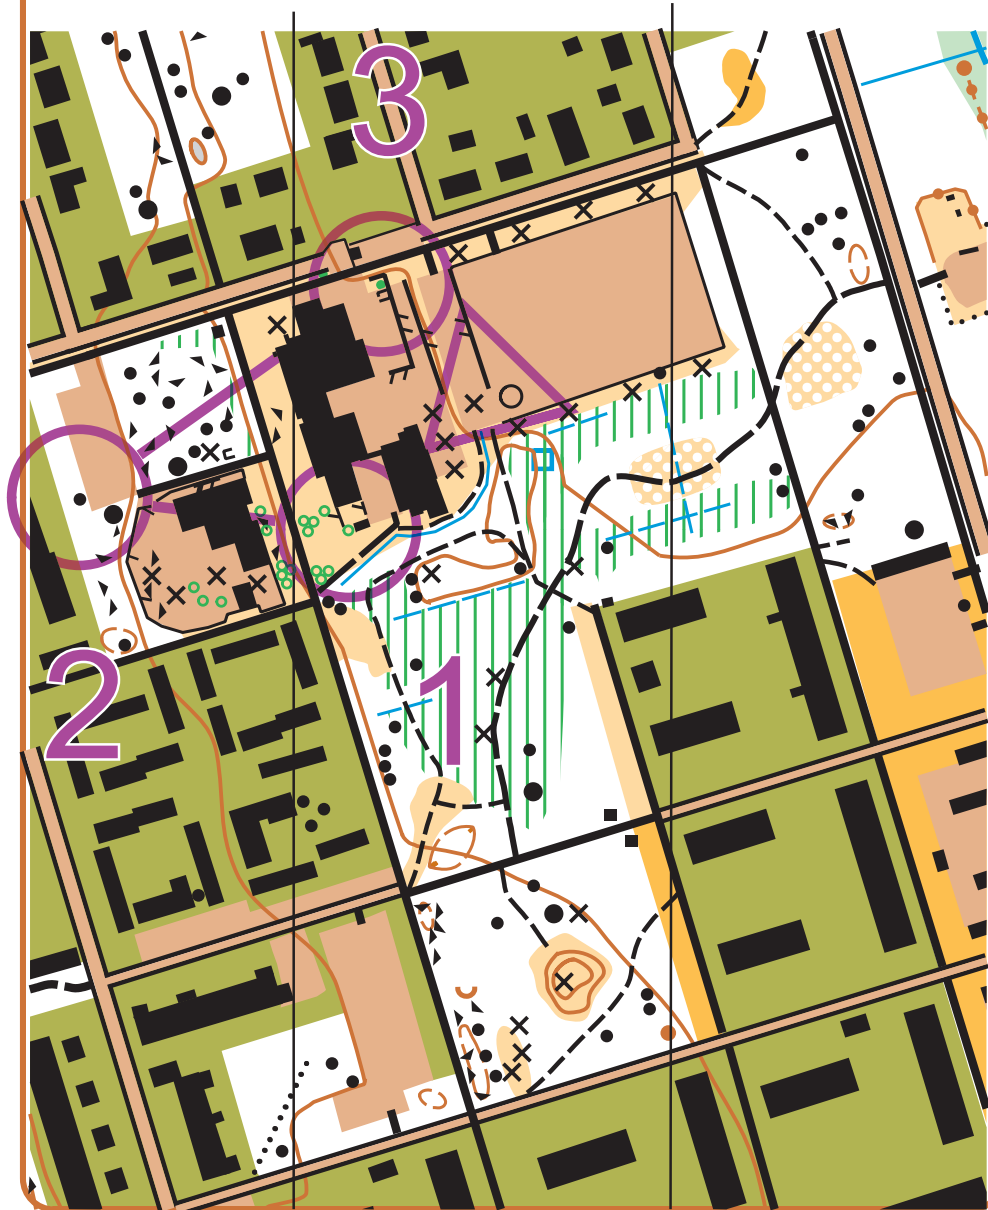

Pihakartta Nummen koulu

1:3000/2m

Vaasan Suunnistajat

KOULU KARTALLA 2023

| Rata 1 | | 0,4 km | | | |
|--------|-----|--------|--|----|--|
| ▷ | | ↗ | | ├ | |
| 1 | 103 | ↑ | | ○ | |
| 2 | 104 | ▲ | | ◦ | |
| 3 | 102 | ↑ | | ◦ | |
| ○◁ | | 60 m | | ▷○ | |

YLEISIMMÄT KARTTAMERKIT

| | | | | | |
|--------------|--|-----------|--|-----------------|--|
| KORKEUSKÄYRÄ | | AVOKALLIO | | SÄHKÖLINJA | |
| KUUKKULA | | VESIALUE | | AITA | |
| KUMPARE | | OJA | | AVOIN MAASTO | |
| KUJOPPA | | SUO | | KENTTÄ | |
| MUURAHAIKESÄ | | KAIVO | | HAKKUUALUE | |
| JYRKÄNNE | | MAANTIE | | HIDASTAVA METSÄ | |
| KIVI | | AJOTIE | | VILJELTY PELTO | |
| LOUIHKKO | | POLKU | | PIHAMAA | |
| RAKENNUS | | RAUTATIE | | | |