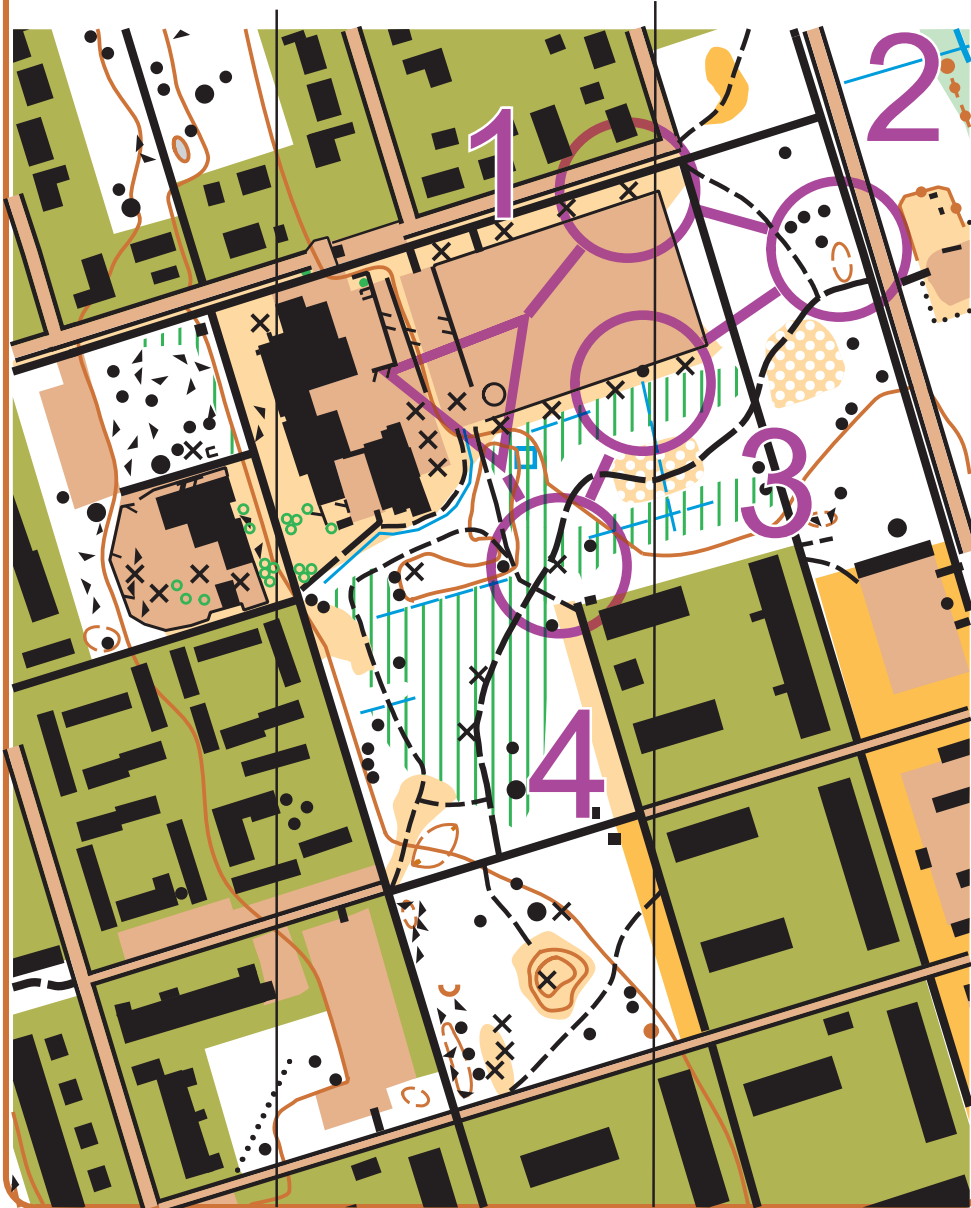

# Pihakartta Nummen koulu

1:3000/2m

Vaasan Suunnistajat

## KOULU KARTALLA 2023

Rata 2		0,4 km		
1	105			
2	117			
3	114			
4	106			
		80 m		

### YLEISIMMÄT KARTTAMERKIT

KORKEUSKÄYRÄ		AVOKALLIO		SÄHKÖLINJA	
KUKKULA		VESIALUE		AITA	
KUMPARE		OJA		AVOIN MAASTO	
KUJOPPA		SUO		KENTTÄ	
MUURAHAIKESÄ		KAIVO		HAKKUUALUE	
JYRKÄNNE		MAANTIE		HIDASTAVA METSÄ	
KIVI		AJOTIE		VILJELTY PELTO	
LOUIHKKO		POLKU		PIHAMAA	
RAKENNUS		RAUTATIE			