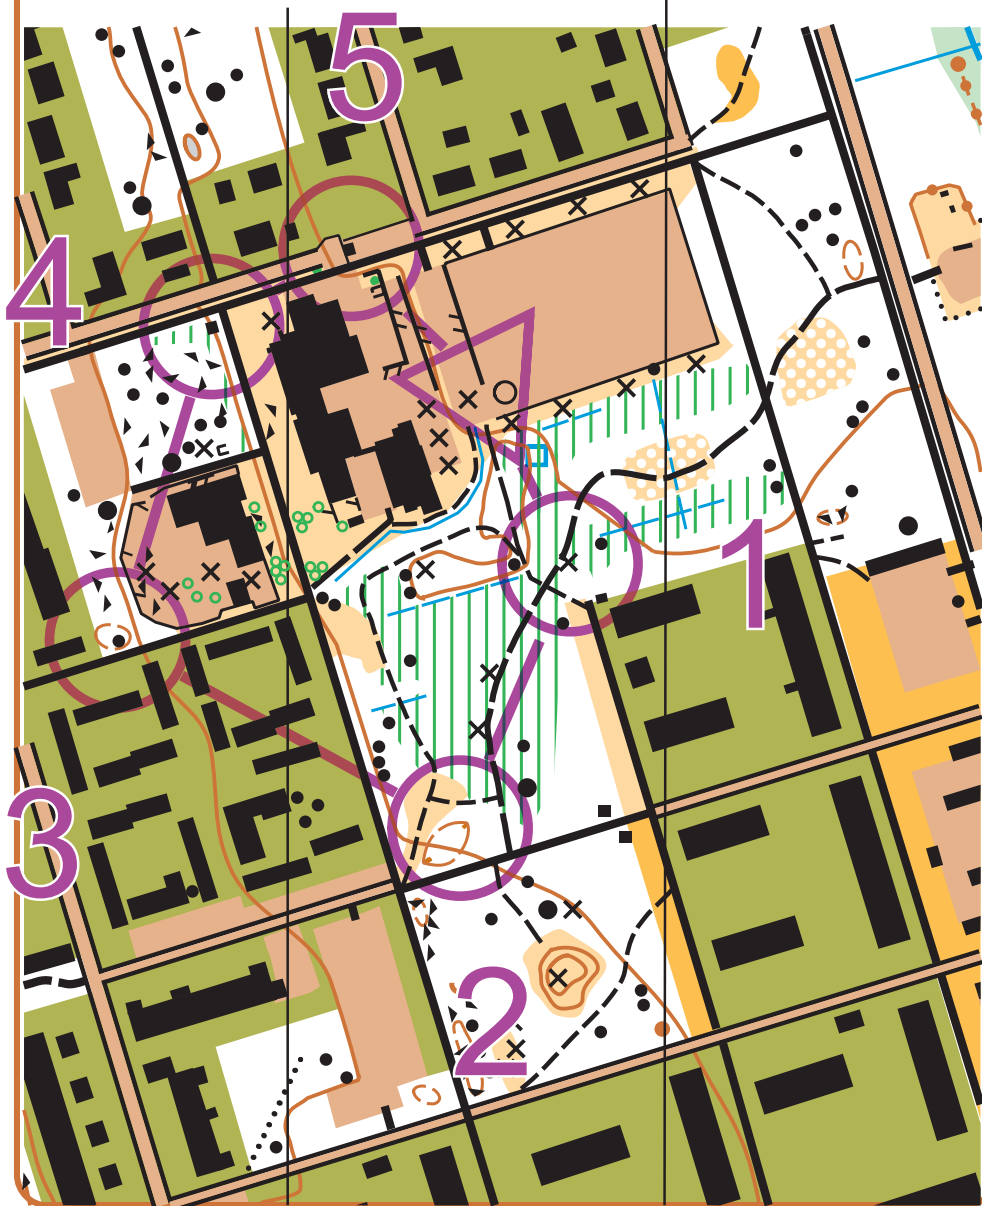

# Pihakartta Nummen koulu

1:3000/2m

Vaasan Suunnistajat

## KOULU KARTALLA 2023

Rata 3		0,6 km		
1	106			
2	108			
3	115			
4	113			
5	109			
		70 m		

### YLEISIMMÄT KARTTAMERKIT

KORKEUSKÄYRÄ		AVOKALLIO		SÄHKÖLINJA	
KUUKKULA		VESIALUE		AITA	
KUMPARE		OJA		AVOIN MAASTO	
KUJOPPA		SUO		KENTTÄ	
MUURAHAIKESPEÄ		KAIVO		HAKKUUALUE	
JYRKÄNNE		MAANTIE		HIDASTAVA METSÄ	
KIVI		AJOTIE		VILJELTY PELTO	
LOUIHKKO		POLKU		PIHAMAA	
RAKENNUS		RAUTATIE			