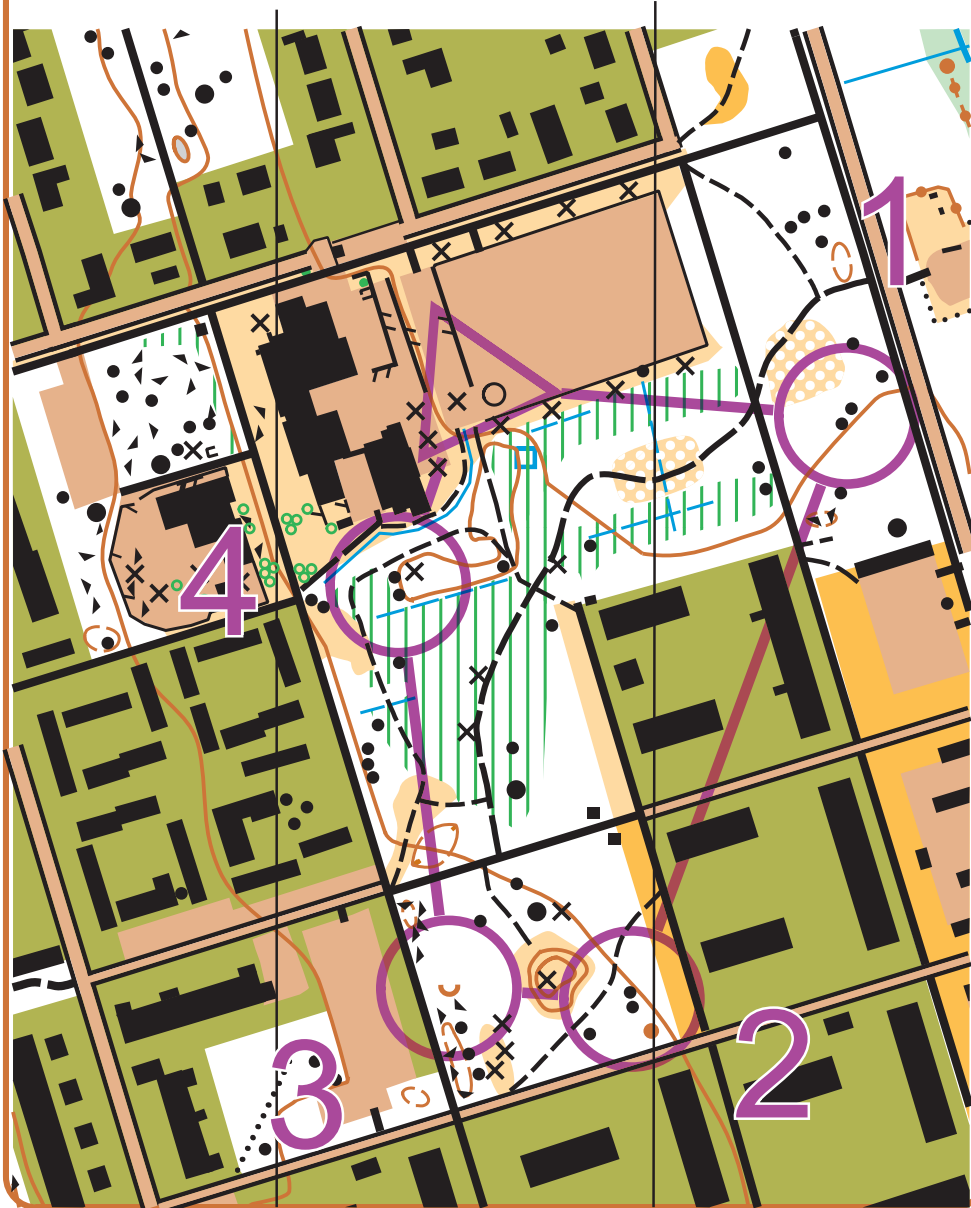

Pihakartta Nummen koulu

1:3000/2m

Vaasan Suunnistajat

KOULU KARTALLA 2023				
Rata 4		0,7 km		
1	116			
2	107			
3	111			
4	110			
		80 m		

YLEISIMMÄT KARTTAMERKIT		
KORKEUSKÄYRÄ		
KUUKKULA		
KUMIPARE		
KUJOPPA		
MUURAHAIKESPEÄ		
JYRKÄNNE		
KIVI		
LOUIHKKO		
RAKENNUS		
AVOKALLIO		
VESIALUE		
OJA		
SUO		
KAIVO		
MAANTIE		
AJOTIE		
POLKU		
RAUTATIE		
SÄHKÖLINJA		
AITA		
AVOIN MAASTO		
KENTTÄ		
HAKKUUALUE		
HIDASTAVA METSÄ		
VILJELTY PELTO		
PIHAMAA		