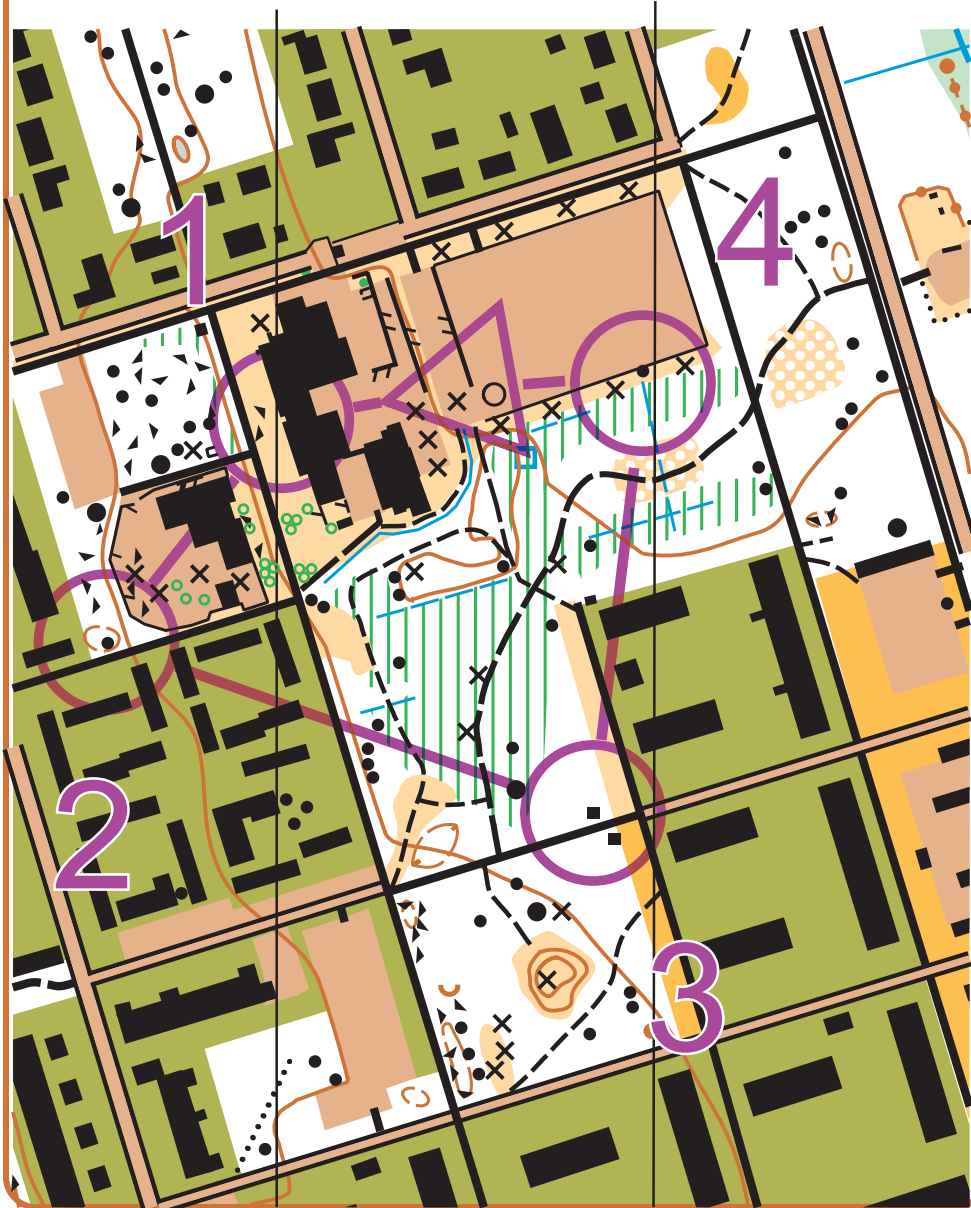

Pihakartta Nummen koulu

1:3000/2m

Vaasan Suunnistajat

KOULU KARTALLA 2023					
Rata 5		0,6 km			
1	119				
2	115				
3	118				
4	114				
		70 m			

YLEISIMMÄT KARTTAMERKIT

KORKEUSKÄYRÄ		AVOKALLIO		SÄHKÖLINJA	
KUUKKULA		VESIALUE		AITA	
KUMPARE		OJA		AVOIN MAASTO	
KUJOPPA		SUO		KENTTÄ	
MUURAHAIKESPEÄ		KAIVO		HAKKUUALUE	
JYRKÄNNE		MAANTIE		HIDASTAVA METSÄ	
KIVI		AJOTIE		VILJELTY PELTO	
LOUIHKKO		POLKU		PIHAMAA	
RAKENNUS		RAUTATIE			