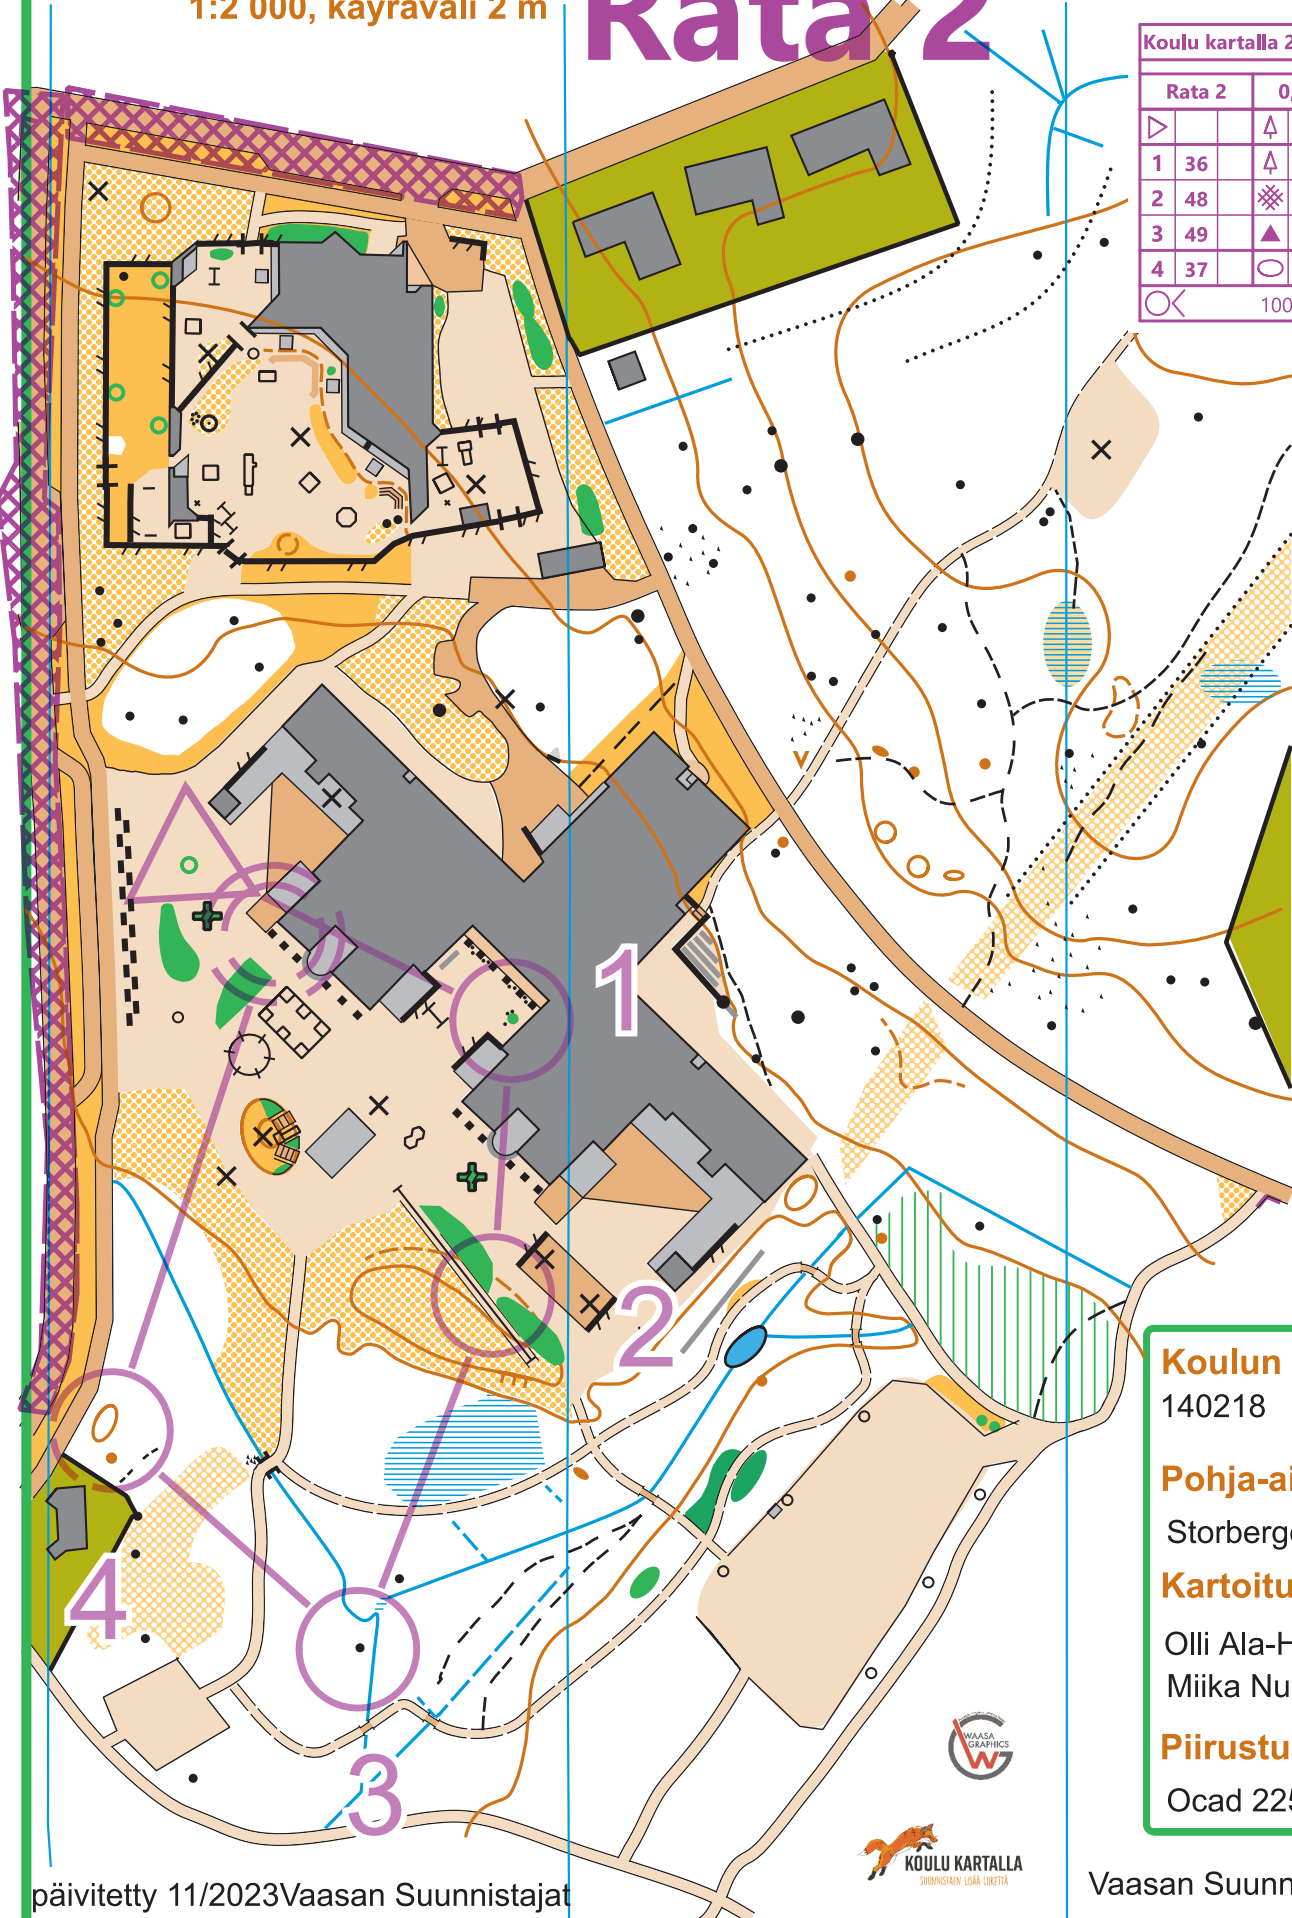

LÄNSIMETSÄN KOULU

Pihakartta Vaasa, Gerby
1:2 000, käyräväli 2 m

Rata 2

Koulu kartalla 23.4.-12.5.2024

Rata 2		0,4 km	
▷		↑	
1	36	↑	○
2	48	⊗	⊗
3	49	▲	○
4	37	○	○

100 m

SUUNNISTUS

Koulun pihakartta

140218

Pohja-aineisto

Storbergetin kartta

Kartoitus:

Olli Ala-Honkola ja
Miika Nurmi 4/2014

Piirustus:

Ocad 2251