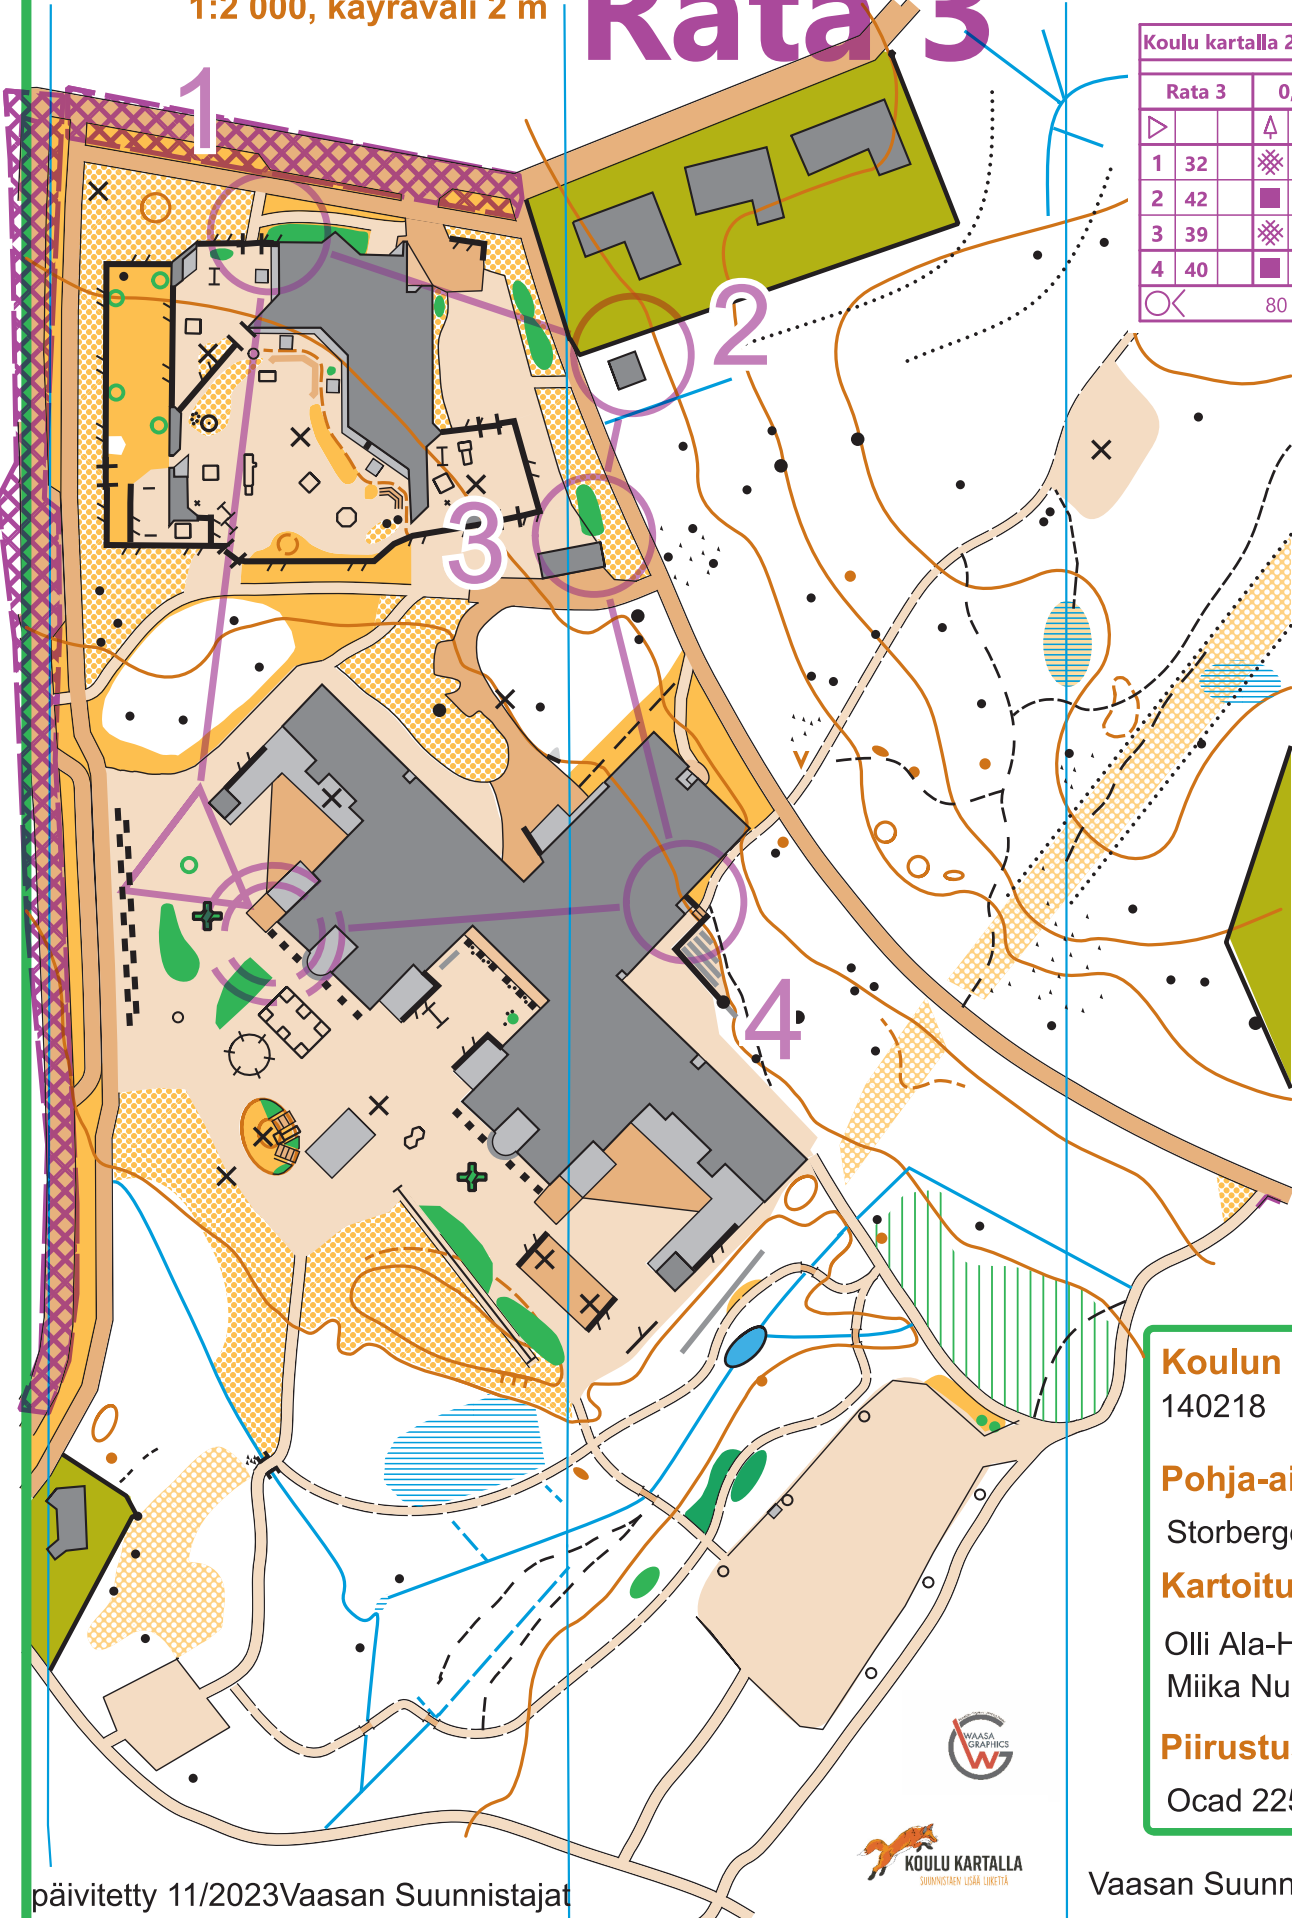

LÄNSIMETSÄN KOULU

Pihakartta Vaasa, Gerby
1:2 000, käyräväli 2 m

Rata 3

Koulu kartalla 23.4.-12.5.2024

Rata 3		0,4 km	
▶		▲	
1	32	■	┌
2	42	■	└
3	39	■	○
4	40	■	└

80 m

SUUNNISTUS

Koulun pihakartta
140218

Pohja-aineisto
Storbergetin kartta

Kartoitus:
Olli Ala-Honkola ja
Miika Nurmi 4/2014

Piirustus:
Ocad 2251