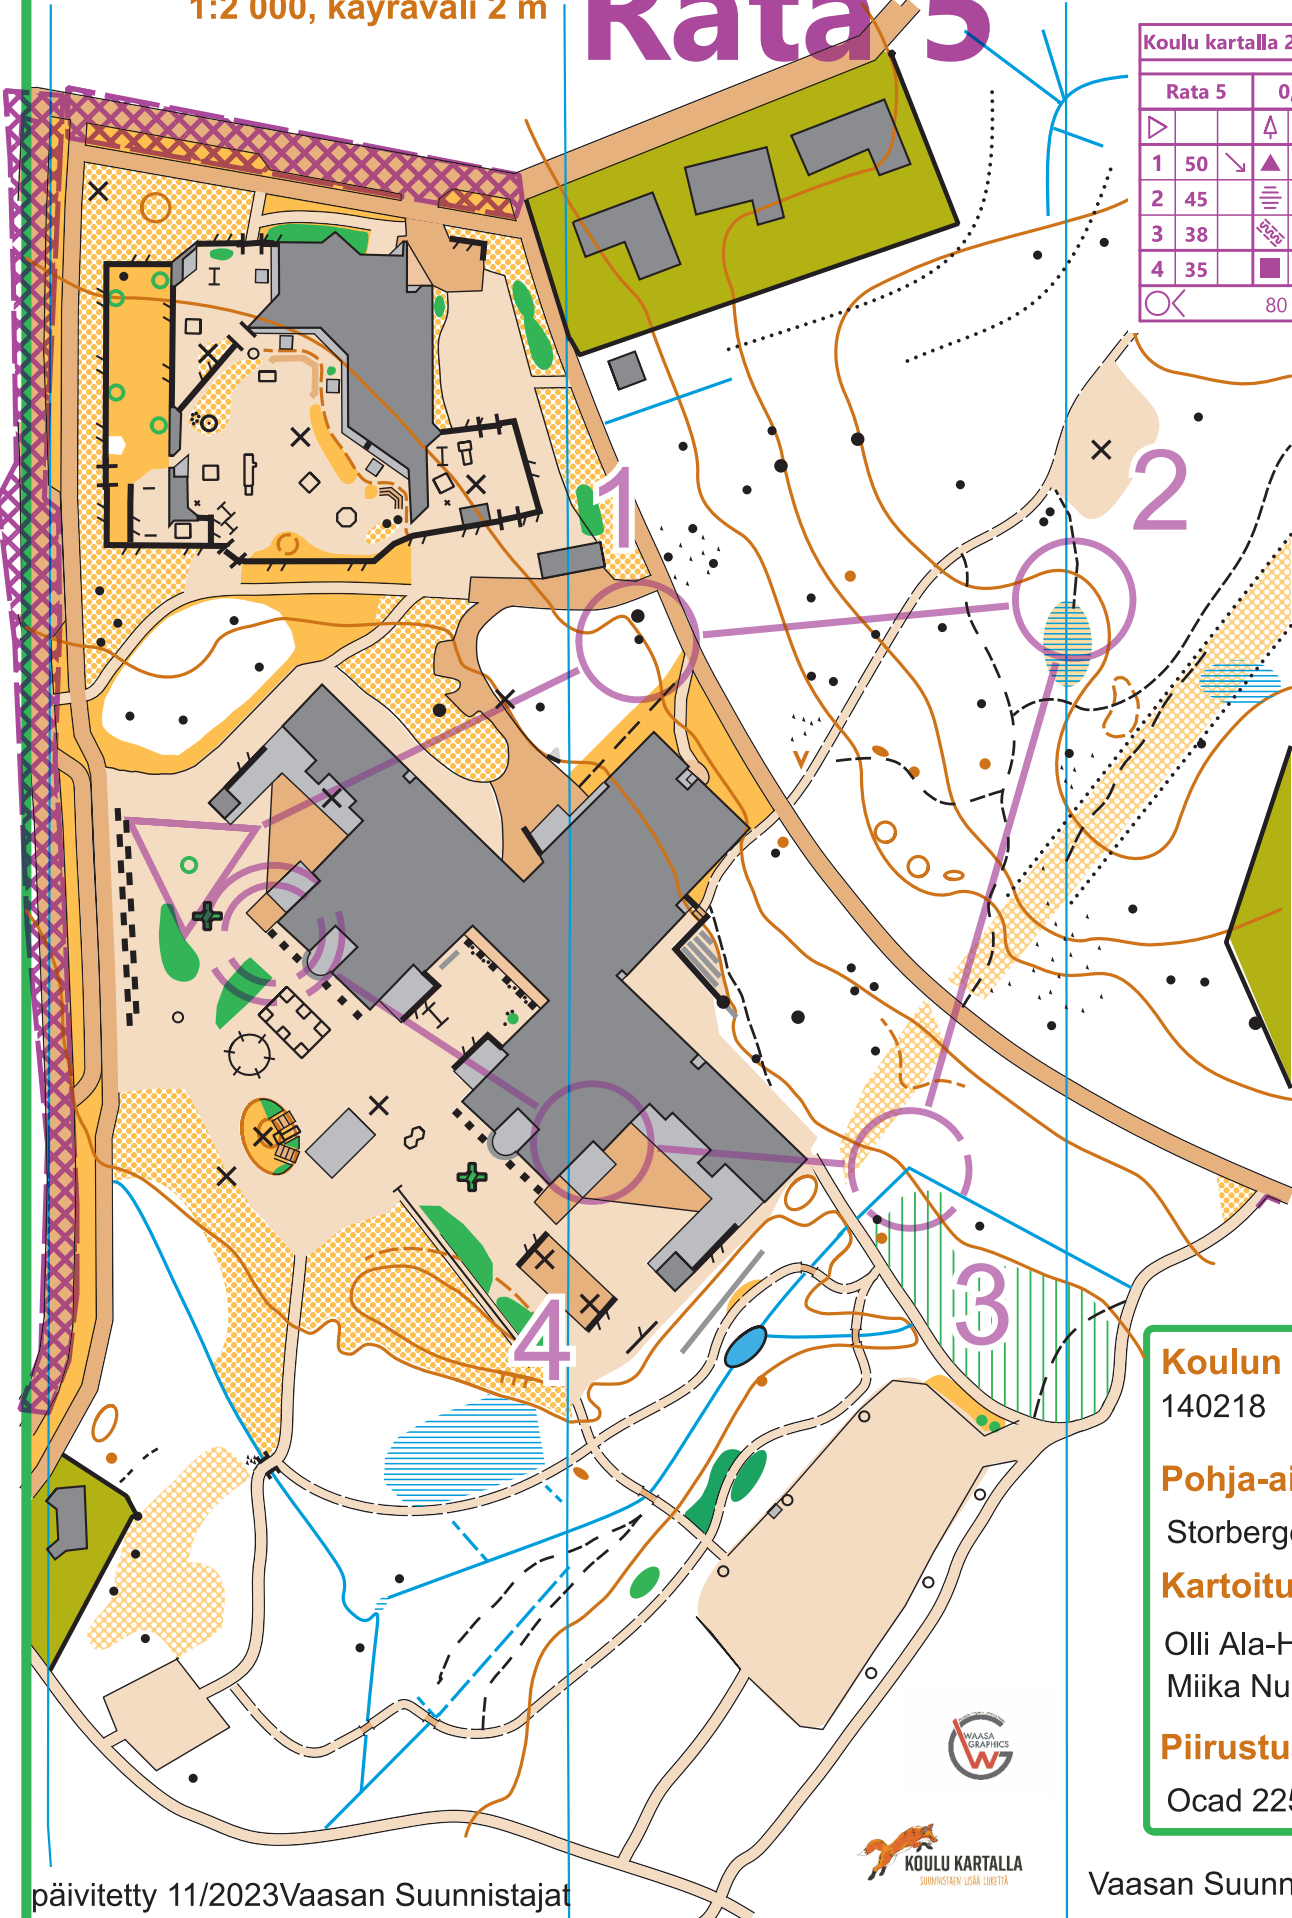

# LÄNSIMETSÄN KOULU

Pihakartta Vaasa, Gerby  
1:2 000, käyräväli 2 m

## Rata 5

Koulu kartalla 23.4.-12.5.2024

Rata 5		0,4 km	
▶		▲	
1 50	↘	▲	○
2 45	≡	≡	○
3 38	≡	≡	<
4 35	■	■	▲

80 m

SUUNNISTUS

**Koulun pihakartta**  
140218

**Pohja-aineisto**

Storbergetin kartta

**Kartoitus:**

Olli Ala-Honkola ja  
Miika Nurmi 4/2014

**Piirustus:**

Ocad 2251